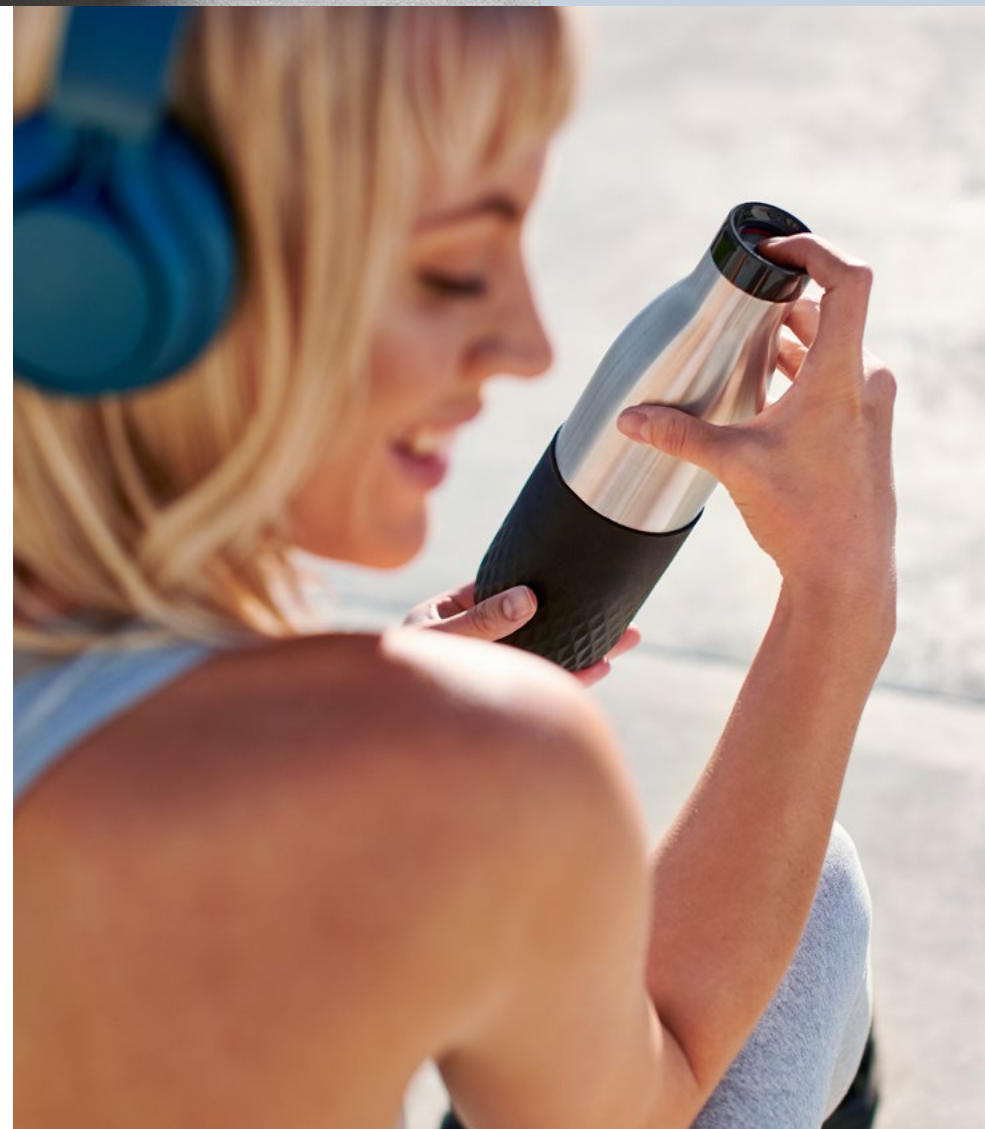

# NACHHALTIG MIT STIL.

Die BLUDROP Isoliertrinkflasche ist einfach ein Hingucker: schlichtes Design mit einer matten Optik sorgt für sicheres Trinken unterwegs. Ob bei Outdoor-Aktivitäten oder zum Sport – die Edelstahl-Flaschen in den Größen 500 ml und 700 ml eignen sich hervorragend für heiße wie auch kalte Getränke. Gemeinsam für Zero Waste: Statt Wasser aus Plastikflaschen oder Kaffee in Einwegbechern bietet BLUDROP eine elegante und zugleich umweltschonende Alternative aus langlebigem und spülmaschinenfestem Edelstahl.

**PERFEKT FÜR  
UNTERWEGS**  
In 2 Größen erhältlich:  
500 ml und 700 ml

**QUICK PRESS  
VERSCHLUSS**

100 % dicht

besonders  
leicht

perfekt isoliert  
hält 12 Std. heiß und  
24 Std. kalt

**ERGONOMISCHE FORM**  
Schlankes und elegantes Design

**EDELSTAHLKÖRPER +  
PULVER-BESCHICHTUNG**  
Cleaner Look, matte Optik

**EDELSTAHLKÖRPER +  
SILIKONMANSCHETTE**  
Attraktive Silikonmanschette  
für einen festen Griff

reddot winner 2021

\* www.emsa.com/garantie